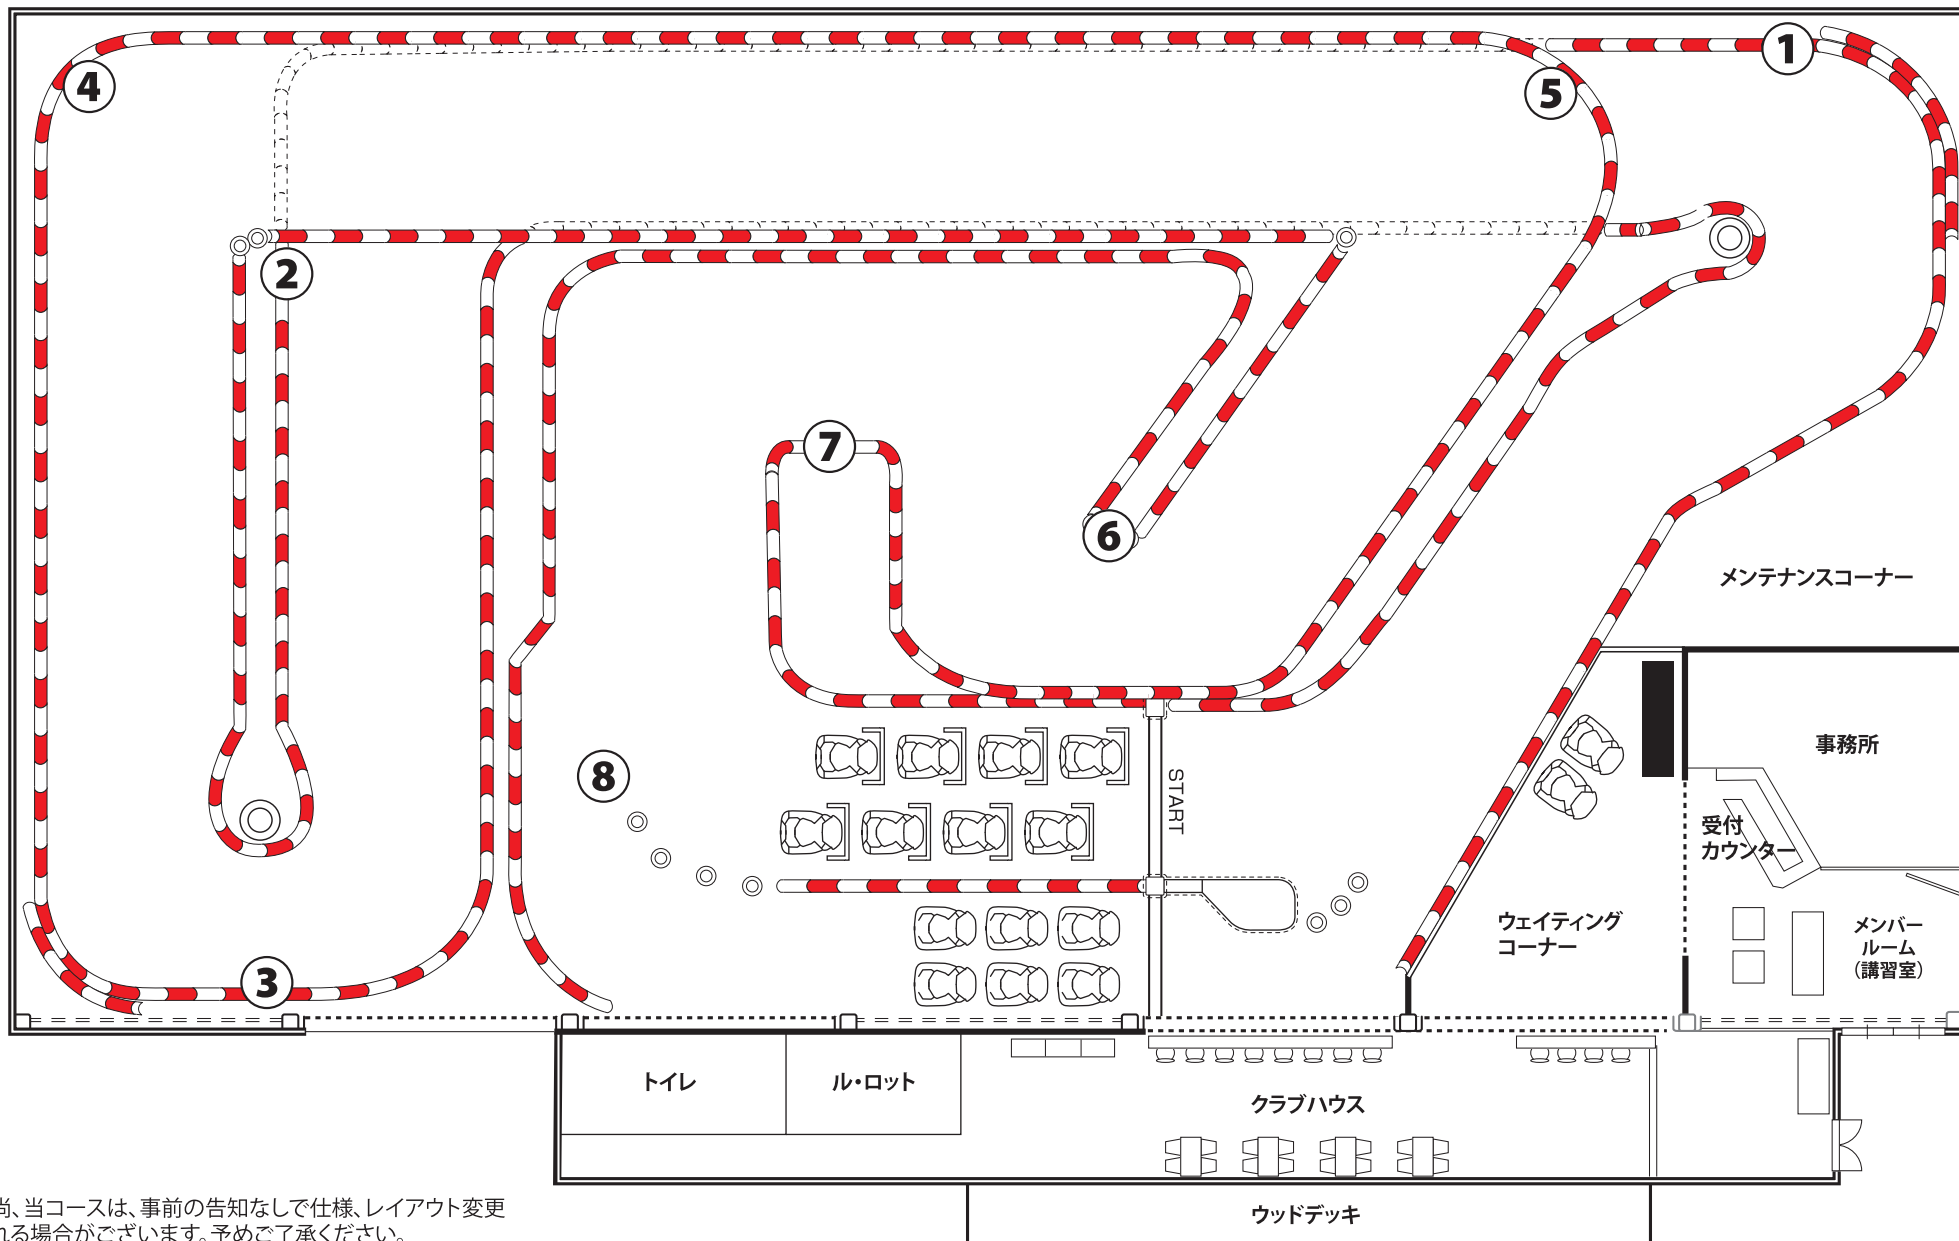

サーキットスタジアム634 コース図 PDF

コース全長:350m
コース幅:最大6m
傾斜角度:19%
全面インドアカート用特殊塗料使用

※尚、当コースは、事前の告知なしで仕様、レイアウト変更される場合がございます。予めご了承ください。